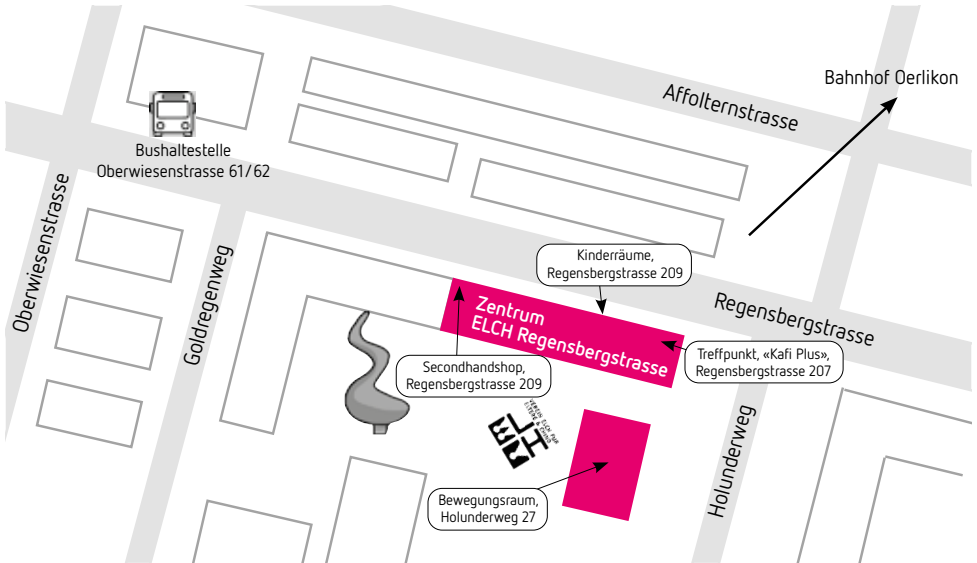

SO FINDEST DU UNS

Das Zentrum ELCH Regensbergstrasse ist mit dem ÖV gut erreichbar. Wir sind nur wenige Schritte von der Bushaltestelle Oberwiesenstrasse (Linien 61/62) entfernt.

IMPRESSUM

Herausgeber: Verein ELCH für Eltere & Chind, Regensbergstrasse 209, 8050 Zürich **Auflage:** 1100 Exemplare